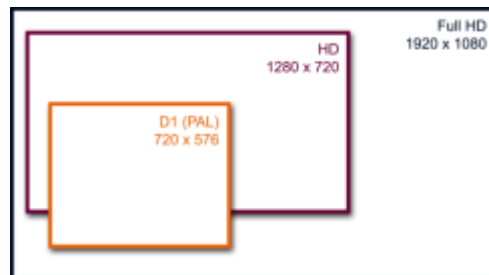

- Rozlišení analogových monitorovacích systémů je D1 (420-600TVL, 0.3-0.4MP), nebo max. 960H (650TVL, 0.56MP).
- U systémů IP lze dosáhnout rozlišení 1-5 Megapixelů.
- V systémech HD-SDI lze ukládat záznamy s rozlišením 2MP.

TVL, MP	Pixely	TVL - MP	Možné systémy
420-540TVL (D1)	512x582	0.3-0.4MP	Analogový D1
540-600TVL (D1)	752x582	0.4-0.5MP	Analogový D1
650TVL (960H)	960x582	0.56MP	Analogový 960H systém
1MP	1280x720	HD720P	pouze HD-SDI nebo IP
1.3MP	1280x1024	SXGA	pouze HD-SDI nebo IP
2MP	1920x1080	HD1080P	pouze HD-SDI nebo IP
3MP	2048x1536		pouze IP
4MP	2048x1944		pouze IP
5MP	2592x1944		pouze IP
8MP	6400x1200		pouze IP